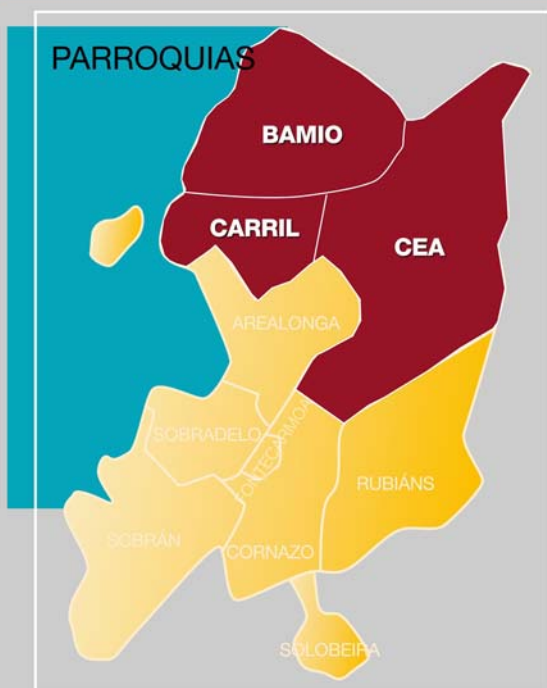

# Unidade de Traballo Social - UTS 3

## PRINCIPAIS RÚAS:

A Torre  
Aquilino Iglesias  
Alvariño  
Blanco Amor  
Bubela  
Carrizo

Concepción Arenal  
Concha  
Curros Enríquez  
Doutor Fleming  
Os Duráns  
Eduardo Pondal  
Escardia  
Estornino

Praza Estación  
Ramón Otero Pedrayo  
Ravella, caleixón  
Rosalía de Castro  
San José  
San Roque-grupo  
Santa Lucía  
Trabanca Badiña

Vila Janer, Luisa  
Vilar Ponte  
Xílgaro

## PARROQUIAS:

Bamio  
Carril  
Cea