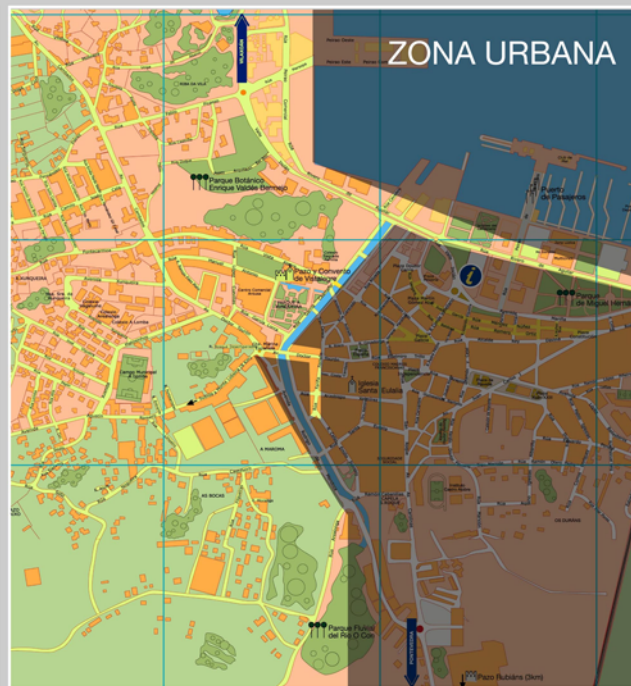

# Unidade de Traballo Social -UTS 1-

## PRINCIPAIS RÚAS:

Agrolongo  
Agustín Romero  
Alexandre Bóveda  
Alta  
Alta da Lomba  
Arousa  
Bocas  
Bosque desamp.  
Cambados  
Camilo José Cela  
Castríño  
Con (rúa do)

Doctor Tourón  
Duque de Terranova  
Entrante  
Fariña Ferreiro  
Fernando Gil y Casal  
Fontecarmoa  
Francisco Porto Rey  
García Caamaño  
García Lorca  
José Viqueira Barrio  
Laxe  
Lomba  
Lomba alta  
López Cuevillas

Manuel Antonio  
Marsopa  
Matosinhos  
Pablo Picasso (trav. e rúa)  
Parque (rúa do)  
Peirao Pasaxeiros  
Pepín  
Pequena  
Pío XII  
Pontearnelas  
Porto do río  
Porto Rey  
Ramón Fdez. Mato

Ramón Martínez  
Ricardo Caamaño  
Rivero de Aguilar  
Souto  
Valle Inclán  
Vandorra  
Vella, rúa  
Vista Alegre  
Xunqueira