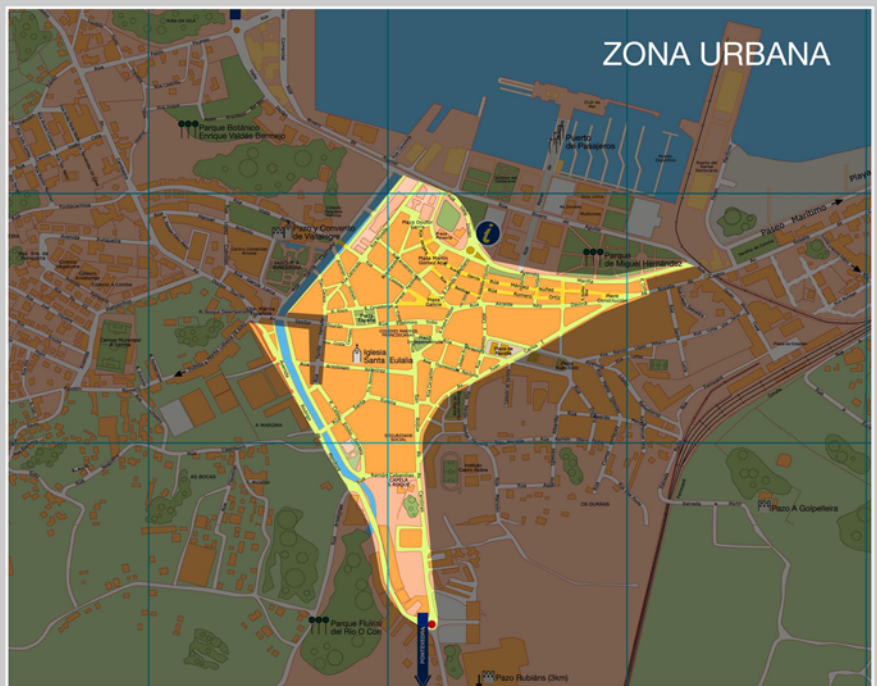

Unidade de Traballo Social - UTS 2

PRINCIPAIS RÚAS:

Alcalde Rey Daviña
A. Cerecedo (trav./rúa)
Arapiles
Arzobispo Andrade
Arzobispo Gelmírez
Arz. Gelmírez (travesía)
Arzobispo Lago
Baldosa

Brandariz
Carolinas
Castelao
Castor Sánchez
Castro (rúa)
Celso Emilio Ferreiro
Cervantes
Cobián
Coca
Colón

Conde Vellellano
Constitución, praza da
Covadonga
Cristo (rúa do)
Doutor Carús
Duque de Rivas
Edelmiro Trillo
España, praza de
Florida
Galicia, praza de

Xeneral Pardiñas
G.Nartallo (trav./rúa)
Independencia
Juan Carlos I
Juan Francisco Fontán
Juan García
Marina, Avenida da
Marina, rúa
Martín Gómez Abal
Méndez Núñez