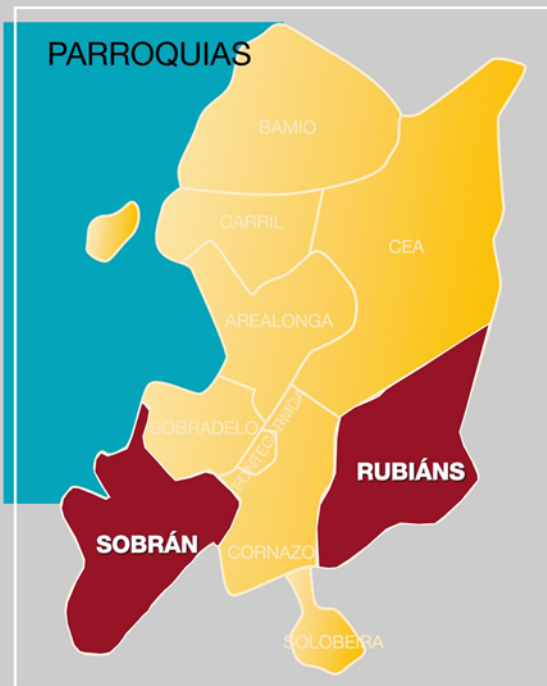

Unidade de Traballo Social - UTS 2

PRINCIPAIS RÚAS:

Alcalde Rey Daviña
A. Cerecedo (trav./rúa)
Arapiles
Arzobispo Andrade
Arzobispo Gelmírez
Arz. Gelmírez (travesía)
Arzobispo Lago
Baldosa

Brandariz
Carolinas
Castelao
Castor Sánchez
Castro (rúa)
Celso Emilio Ferreiro
Cervantes
Cobián
Coca
Colón

Conde Vellellano
Constitución, praza da
Covadonga
Cristo (rúa do)
Doutor Carús
Duque de Rivas
Edelmiro Trillo
España, praza de
Florida
Galicia, praza de

Xeneral Pardiñas
G.Nartallo (trav./rúa)
Independencia
Juan Carlos I
Juan Francisco Fontán
Juan García
Marina, Avenida da
Marina, rúa
Martín Gómez Abal
Méndez Núñez

PARROQUIAS:

Rubiáns
Sobrán